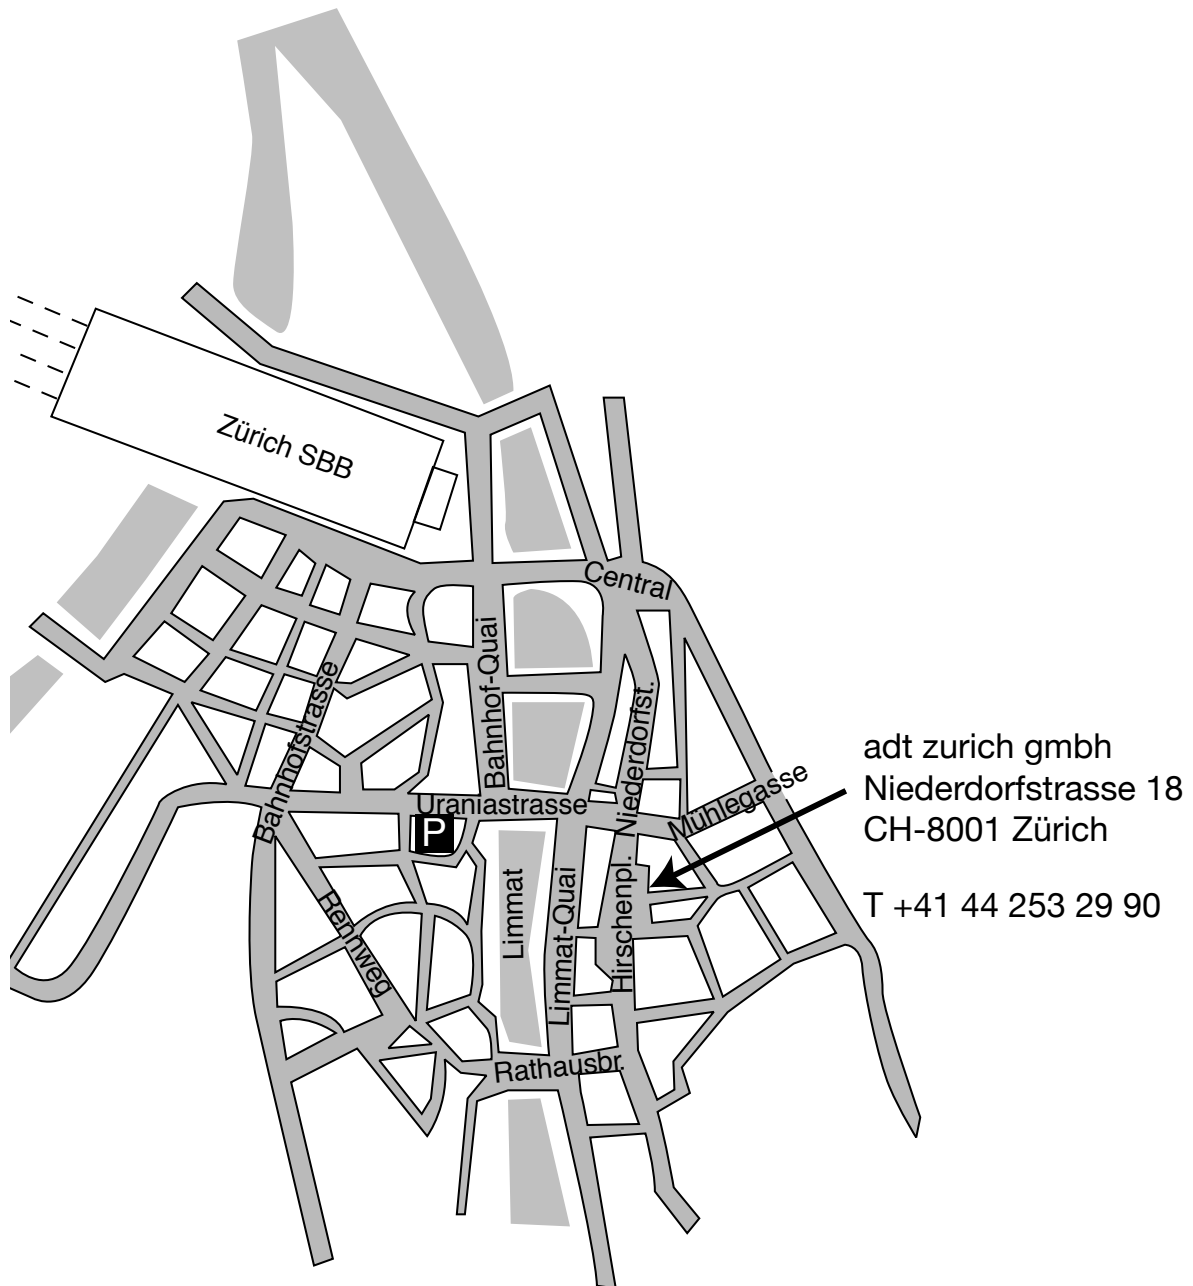

Standortplan

Bahn Zürich Hauptbahnhof, 10 Minuten zu Fuss
Auto Parkhaus Urania, Uraniastrasse 3, 5 Minuten zu Fuss